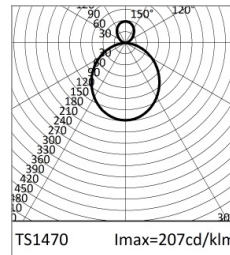

## Lineare LED-Leuchte für Deckenanbau- oder Pendelmontage

	4000K	H(m)	D(m)	Emax(lx)
Ra90				106°
Fixture Power	218W	1	2.66	4858
Source Flux	23424lm	2	5.33	1215
Fixture Flux	15924lm	3	7.99	540
Efficacy	73lm/W	4	10.65	304
TS1470	Imax=207cd/klm	Imax	4858cd	5
			13.32	194

**Farbe und Oberfläche:** Kreideweiß

**Abmessungen:** L=3364mm

**Gewicht:** 11,8Kg

**Version:** LINEAR

**Schutzart:** IP20